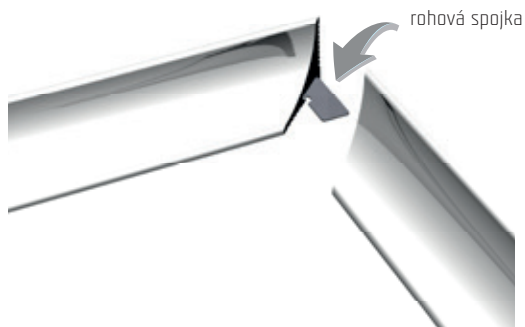

UK21

rohový těsnící profil

Elegantní designový těsnící profil k ukončení přechodu mezi pracovní deskou a obkladem(stěnou). Díky svým malým rozměrům působí elegantně a nenarušuje čistou linii moderních kuchyní.

5 barevných provedení

Délka: 1; 2; 3; 4, 5 a 6 m

vysoká tepelná odolnost
lišta je hliníková
(nedochází k tepelné deformaci)

stříbrný elox
1UD1UK21XX

lesklý nerez
1UD6UK21XX

tmavý nerez
1UD7UK21XX

bílá RAL 9003
1UDR3K21XX

černá RAL 9005
1UDR5K21XX

rohová spojka UK21

rohová spojka
pro jednoduché
a dokonalé
spojení profilů
v rozích

10CUK21SP

krytka profilu UK21

krytka je **pravá a levá**
(prodává se v páru)

stříbrný elox
10C1UK21ZA