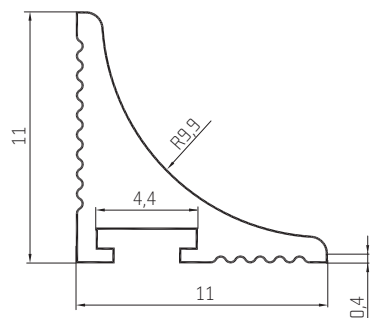

UK21

rohový těsnící profil

Elegantní designový těsnící profil k ukončení přechodu mezi pracovní deskou a obkladem(stěnou). Díky svým malým rozměrům působí elegantně a nenarušuje čistou linii moderních kuchyní.

5 barevných provedení

Délka: 1; 2; 3; 4, 5 a 6 m

vysoká tepelná odolnost
lišta je hliníková
(nedochází k tepelné deformaci)

stříbrný elox
1UD1UK21XX

lesklý nerez
1UD6UK21XX

tmavý nerez
1UD7UK21XX

bílá RAL 9003
1UDR3K21XX

černá RAL 9005
1UDR5K21XX

rohová spojka UK21

rohová spojka
pro jednoduché
a dokonalé
spojení profilů
v rozích

10CUK21SP

krytka profilu UK21

krytka je **pravá a levá**
(prodává se v páru)

stříbrný elox
10C1UK21ZA