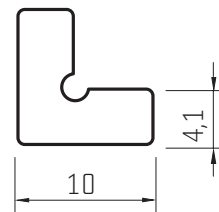

5 barevných provedení

Délka: 1; 2; 3; 4, 5 a 6 m

vysoká tepelná odolnost
lišta je hliníková
(nedochází k tepelné deformaci)

stříbrný elox
1UD1UK21XX

lesklý nerez
1UD6UK21XX

tmavý nerez
1UD7UK21XX

bílá RAL 9003
1UDR3K21XX

černá RAL 9005
1UDR5K21XX

rohová spojka UK21

rohová spojka
pro jednoduché
a dokonalé
spojení profilů
v rozích

10CUK21SP

krytka profilu UK21

krytka je **pravá a levá**
(prodává se v páru)

stříbrný elox
10C1UK21ZA