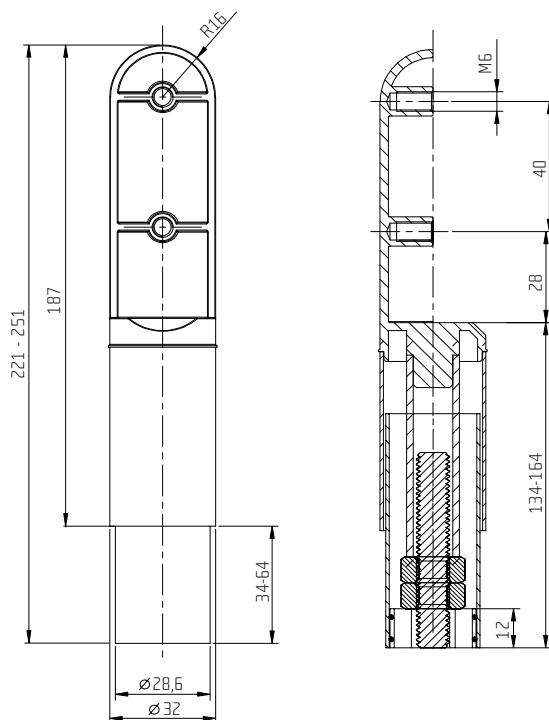

# SANITÁRNÍ PŘÍČKY

pro panely s tloušťkou 10 - 25 mm

nerez kartáčovaná

## Podpěra pod příčky

40CA2PPSP

Podpěra je výškově nastavitelná,  
po seřízení se regulovatelná část zakryje

## Pant dveří pružinový, samozavírací

univerzální pravý, levý

40CA2SZDP

Montáž se provádí na plochu. Součástí balení je imbusový klíč a nerezové vrtvy.

Pant je určen pro lehké dveře nebo jednoduché stavební konstrukce.