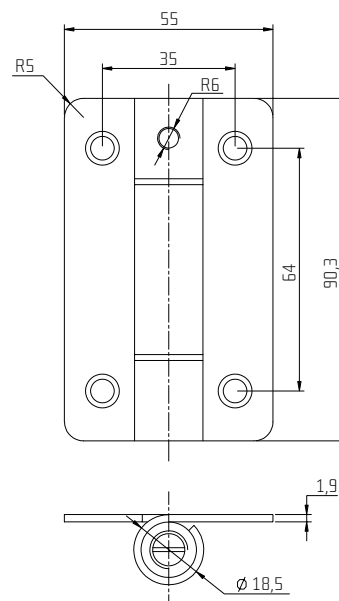

# SANITÁRNÍ PŘÍČKY

pro panely s tloušťkou 10 - 25 mm

nerez kartáčovaná

## Podpěra pod příčky

40CA2PPSP

Podpěra je výškově nastavitelná,  
po seřízení se regulovatelná část zakryje

## Pant dveří pružinový, samozavírací

univerzální pravý, levý

40CA2SZDP

Montáž se provádí na plochu. Součástí balení je imbusový klíč a nerezové vrtvy.

Pant je určen pro lehké dveře nebo jednoduché stavební konstrukce.