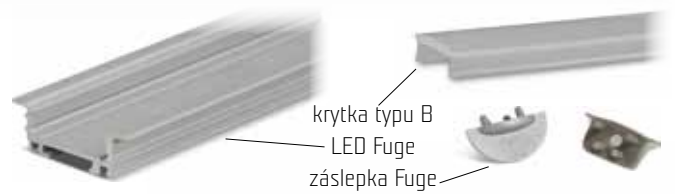

-20 %
~~3 210,-~~
2 568,-
původní cena
malobchodní
akční cena za set

-25 %
~~3 607,-~~
2 706,-
původní cena
malobchodní
akční cena za set

Sada obsahuje:
5 m led pásku SMD3014
6 m LED Ore
(3x2 metry nebo 2x3 metry*)
6 m krytka typu B
(3x2 metry nebo 2x3 metry*)
3 páry záslepka Ore
2 ks trafo 30W slim

Sada obsahuje:
5 m led pásku SMD3014
6 m LED Fuge
(3x2 metry nebo 2x3 metry*)
6 m krytka typu B
(3x2 metry nebo 2x3 metry*)
3 páry záslepka Fuge
2 ks trafo 30W slim

led pásek SMD3014

led pásek SMD3014

krytka typu B
LED Ore
záslepka Ore

krytka typu B
LED Fuge
záslepka Fuge

trafo 30W slim

trafo 30W slim

studená
26C1LEDSO

neutrální
26C1LEDNO

teplá
26C1LEDTO

studená
26C1LEDSF

neutrální
26C1LEDNF