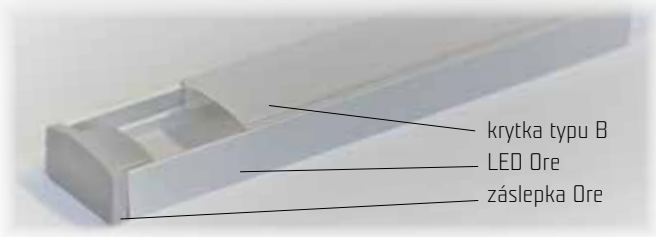

-20 %
~~3 210,-~~
2 568,-
původní cena
malobchodní
akční cena za set

-25 %
~~3 607,-~~
2 706,-
původní cena
malobchodní
akční cena za set

Sada obsahuje:
5 m led pásku SMD3014
6 m LED Ore
(3x2 metry nebo 2x3 metry*)
6 m krytka typu B
(3x2 metry nebo 2x3 metry*)
3 páry záslepka Ore
2 ks trafo 30W slim

Sada obsahuje:
5 m led pásku SMD3014
6 m LED Fuge
(3x2 metry nebo 2x3 metry*)
6 m krytka typu B
(3x2 metry nebo 2x3 metry*)
3 páry záslepka Fuge
2 ks trafo 30W slim

led pásek SMD3014

led pásek SMD3014

krytka typu B
LED Ore
záslepka Ore

krytka typu B
LED Fuge
záslepka Fuge

trafo 30W slim

trafo 30W slim

studená
26C1LEDSO

neutrální
26C1LEDNO

teplá
26C1LEDTO

studená
26C1LEDSF

neutrální
26C1LEDNF